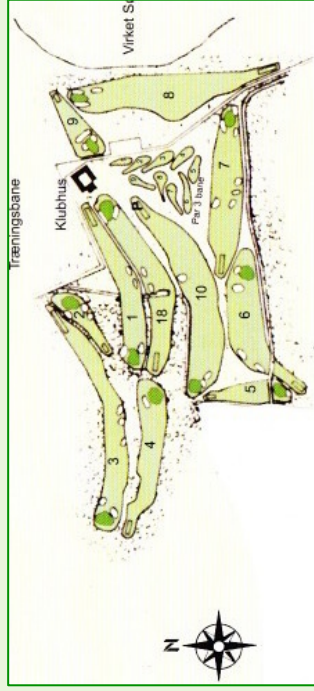

1	363	344	324	309	4	7									
2	150	138	127	124	3	17									
3	511	494	467	454	5	3									
4	331	323	291	284	4	9									
5	176	166	152	140	3	5									
6	313	313	295	285	4	13									
7	360	347	315	302	4	11									
8	444	444	437	392	5	1									
9	137	131	122	122	3	15									
Ind	2785	2700	2530	2412	35		Ind								
Ud	2785	2700	2530	2412	35		Ud								
I alt	5570	5400	5060	4824	70		I alt								
CR H							Tild. slag								
CR D	69,1	68,3	66,5	65,2											
		74,1	71,9	70,4											
Slope H/D	131	129	125	122			Netto								
		124	119	116											

Husk at rette nedslagsmærker og lægge turf på plads!

Spiller sign.	Markør sign.
---------------	--------------

DGU/USGA Course Rating med Slope System anvendes med tilladelse fra USGA

Alle afstandsmarkeringer er til forkant af green (front of green)

Hjertestarter forefindes i klubhuset, der kan nås på telefon 5443 8143

Bemærk venligst: Når en bold, som har fuldført de første ni huller "ud", turner ved hul 1, kan der være brug for, at den nødvendige fletning med de bolde, som har booket tid omkring dette tidspunkt, foregår i fordragelighed og med fleksibilitet, tålmodighed og hensynsfuldhed fra alle involverede.