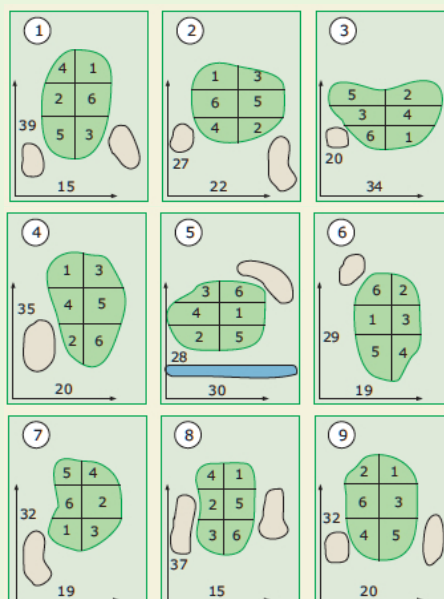

Medlemsnr.	Spiller				Tee (sæt x)
Dato	Match				Res. stf.
Starttid	Hcp.	Spille hcp.	EDS	Res. slag	

Hul	Hvid m	Gul m	Blå m	Rød m	Par	Hcp	Tild. slag	Spiller				Markør			
								Score	Point	Score	Point	Score	Point	Score	Point
1	363	344	324	309	4	8									
2	150	138	127	124	3	18									
3	511	494	467	454	5	4									
4	331	323	291	284	4	10									
5	176	166	152	140	3	6									
6	313	313	295	285	4	14									
7	360	347	315	302	4	12									
8	444	444	437	392	5	2									
9	137	131	122	122	3	16									
Ud	2785	2700	2530	2412	35										

1	363	344	324	309	4	7									
2	150	138	127	124	3	17									
3	511	494	467	454	5	3									
4	331	323	291	284	4	9									
5	176	166	152	140	3	5									
6	313	313	295	285	4	13									
7	360	347	315	302	4	11									
8	444	444	437	392	5	1									
9	137	131	122	122	3	15									
Ind	2785	2700	2530	2412	35		Ind								
Ud	2785	2700	2530	2412	35		Ud								
I alt	5570	5400	5060	4824	70		I alt								
CR H							Tild. slag								
CR D	69,1	68,3	66,5	65,2											
		74,1	71,9	70,4											
Slope H/D	131	129	125	122			Netto								
		124	119	116											

Husk at rette nedslagsmærker og lægge turf på plads!

Spiller sign.	Markør sign.
---------------	--------------

DGU/USGA Course Rating med Slope System anvendes med tilladelse fra USGA

Alle afstandsmarkeringer er til forkant af green (front of green)